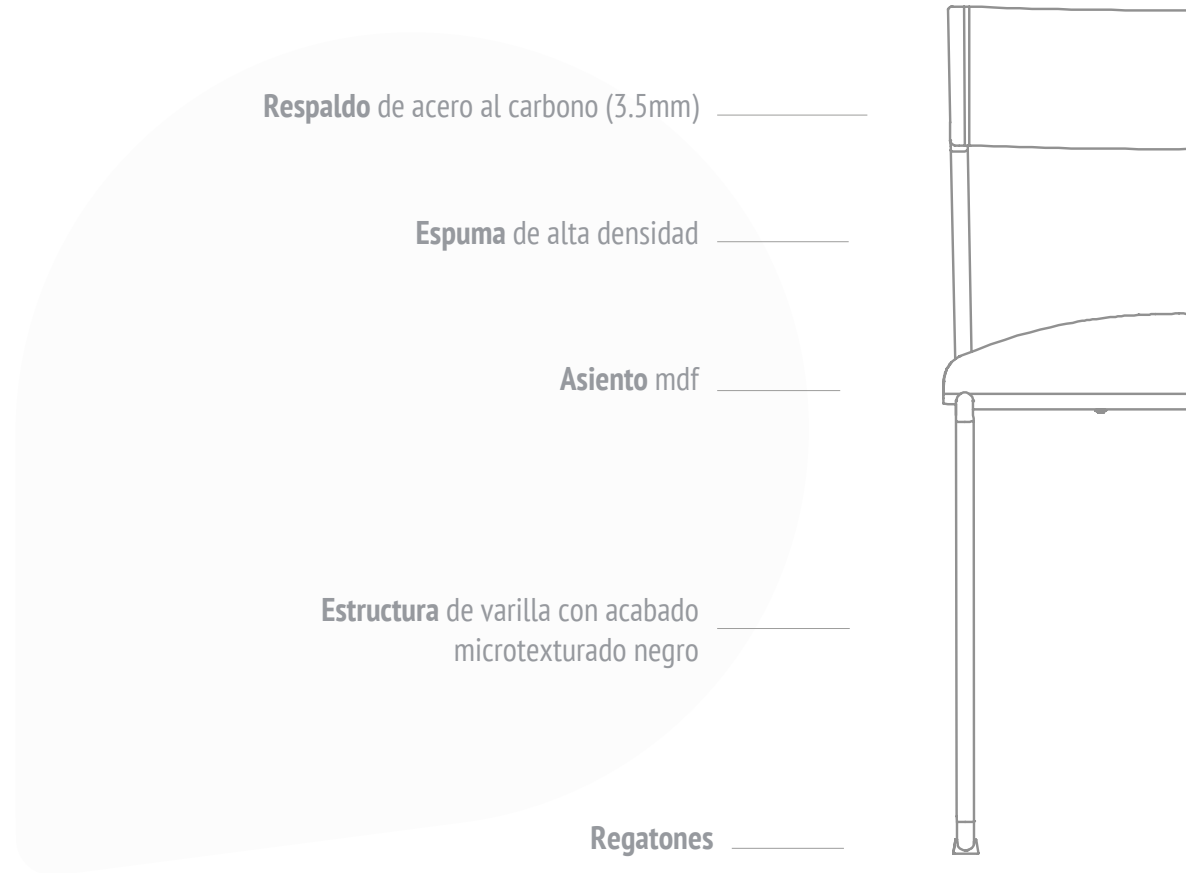

Innovadora y sutil. Transforma tus espacios con personalidad.

Opcionales

Pampa silla
Detalles
Peso Total: 8.76 kg
Volumen 0.176 m ³
Embalaje Armado

*Medidas en mm.

Pampa silla

Datos técnicos

Volumen
0.176 m³

Peso
8.76 Kg

Embalaje
Armado