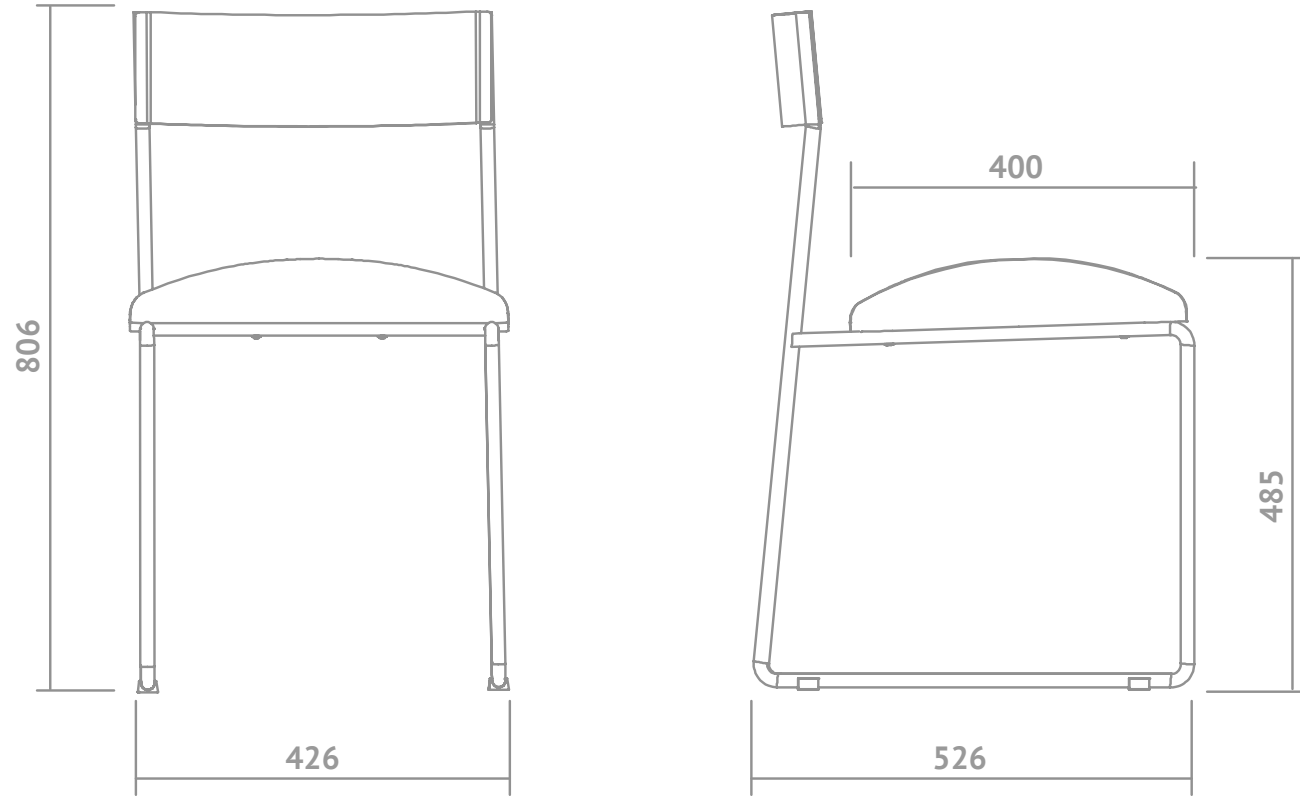

Innovadora y sutil. Transforma tus espacios con personalidad.

Opcionales

Pampa silla
Detalles
Peso Total: 8.76 kg
Volumen 0.176 m ³
Embalaje Armado

*Medidas en mm.

Pampa silla

Datos técnicos

Volumen
0.176 m³

Peso
8.76 Kg

Embalaje
Armado