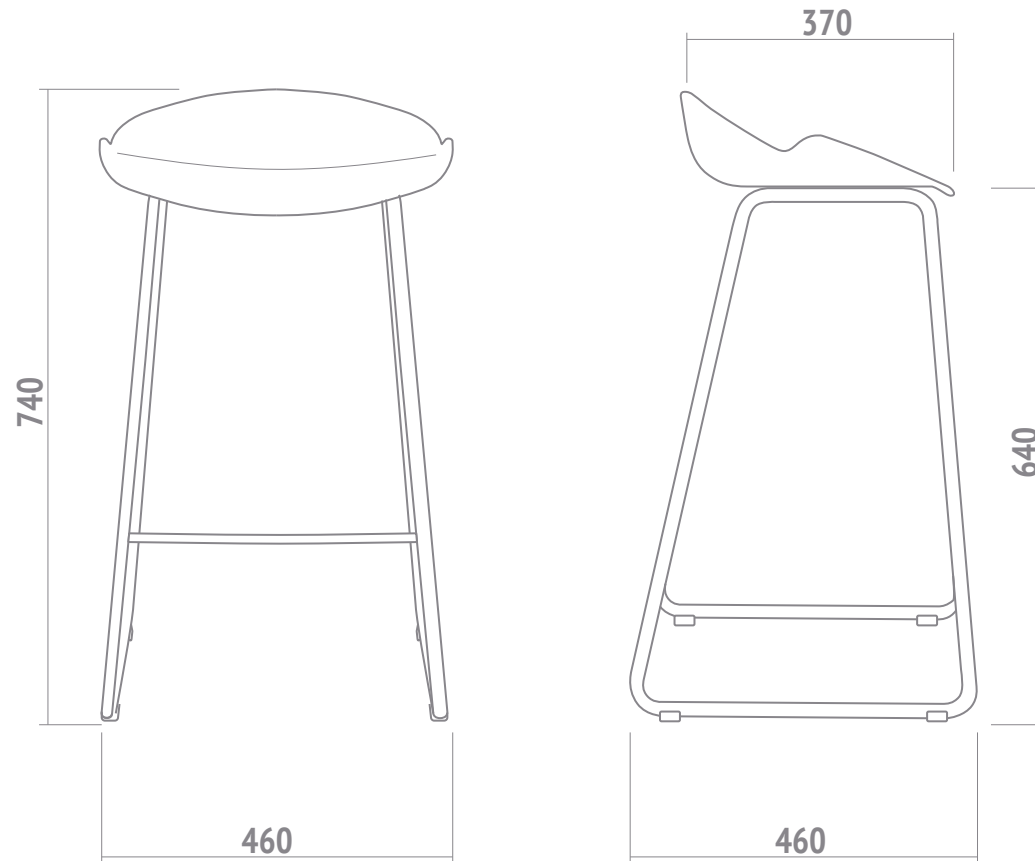

Ágil y Elegante. Ideal para una Pausa.

Taburete **Milo 64**

Detalles

Peso

Total: 3.40 kg

Volumen

0.156 m³

Embalaje

Armado o en caja

Asiento monocasco en homopolímero de Alto Impacto o tapizado.

Estructura de caño negro, gris y cromado.

Regatones plásticos.

*Medidas en mm.

Taburete Milo 64

Datos técnicos

Volumen
0.156 m³

Peso
3.40 Kg

Embalaje
Armado o en caja