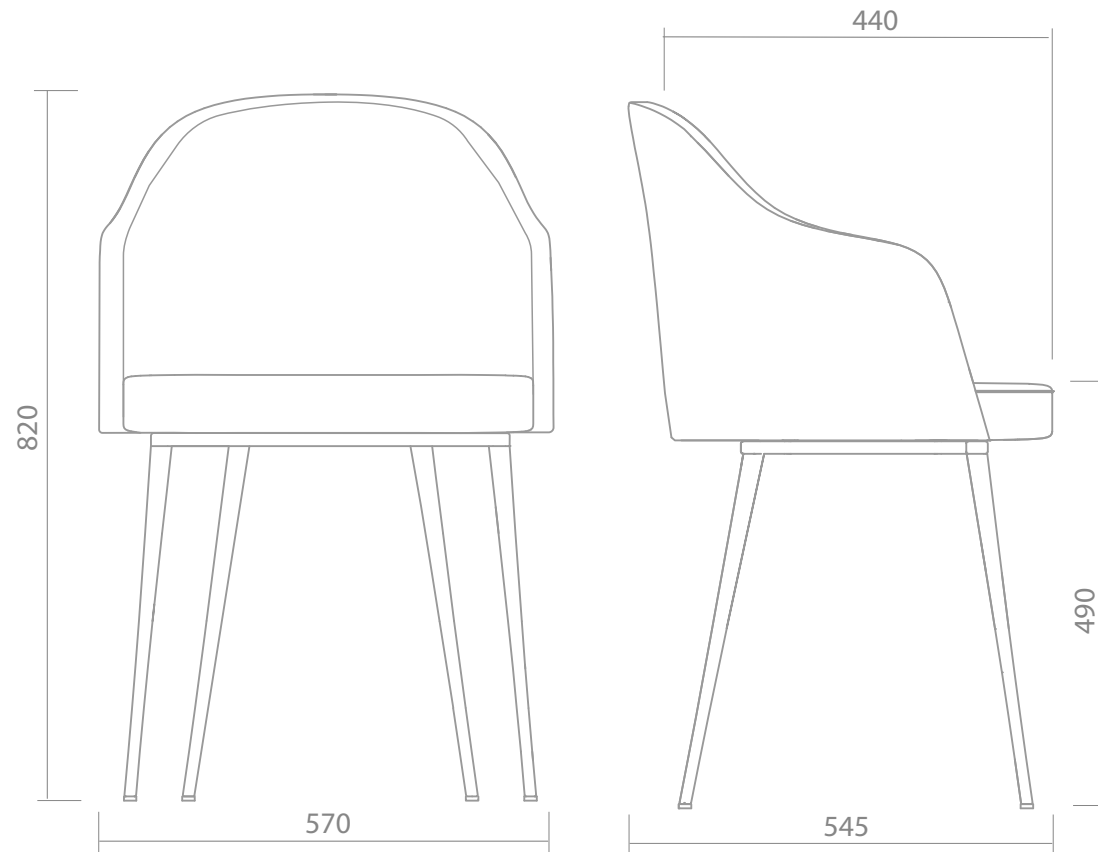

*Cálido y envolvente. Brinda intimidad y confort.*

<b>Varese sillón</b>
Detalles
<b>Peso</b> Total: 7.9 kg
<b>Volumen</b> 0.254 m <sup>3</sup>
<b>Embalaje</b> Armado o en caja

\*Medidas en mm.

### Varese sillón

Datos técnicos

**Volumen**  
0.254 m<sup>3</sup>

**Peso**  
7.9 Kg

**Embalaje**  
Armado o en caja