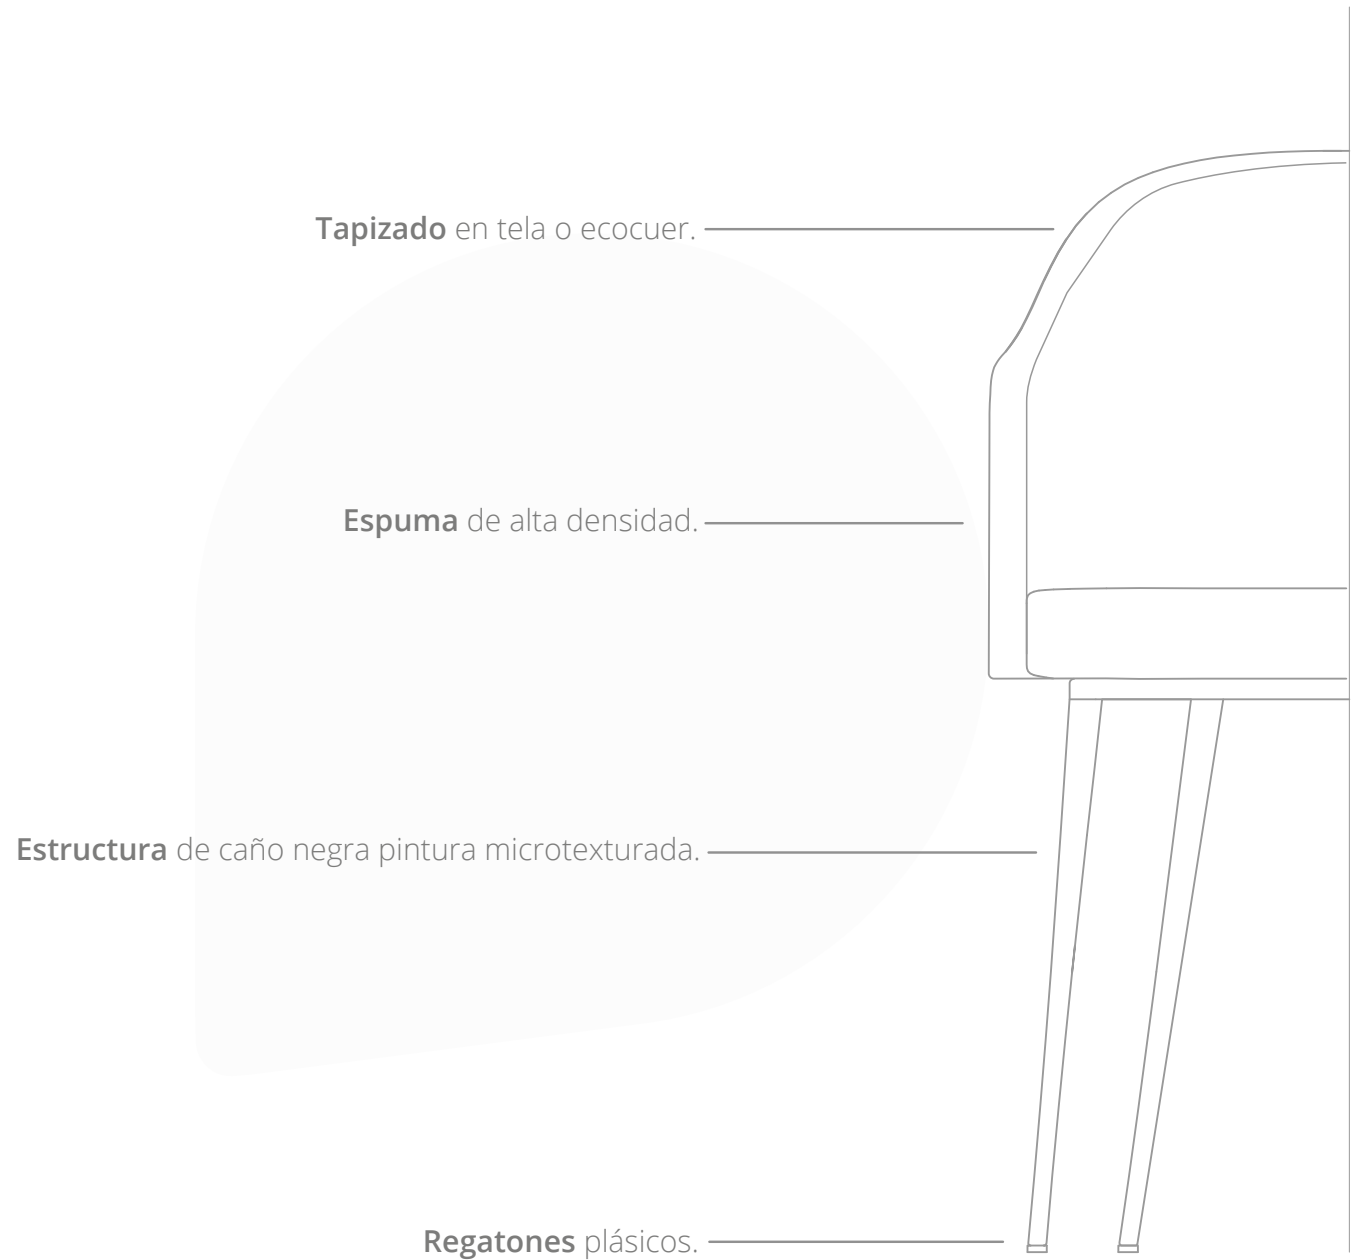

*Cálido y envolvente. Brinda intimidad y confort.*

<b>Varese sillón</b>
Detalles
<b>Peso</b> Total: 7.9 kg
<b>Volumen</b> 0.254 m <sup>3</sup>
<b>Embalaje</b> Armado o en caja

\*Medidas en mm.

### Varese sillón

Datos técnicos

**Volumen**  
0.254 m<sup>3</sup>

**Peso**  
7.9 Kg

**Embalaje**  
Armado o en caja